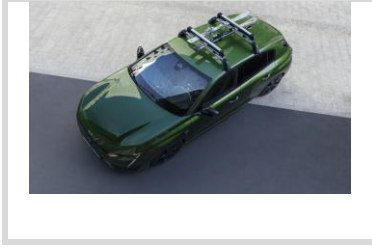

1629426080

Tavan Barlarına Takılan Kayak Taşıyıcı 4 Çift Kayak Snowpack M

1629426280

Tavan Barlarına Takılan Kayak Taşıyıcı 6 Çift Kayak Snowpack L

9459K1

Kısa Tavan Bagajı Esnek 280 Litre Ranger 90

1609665680