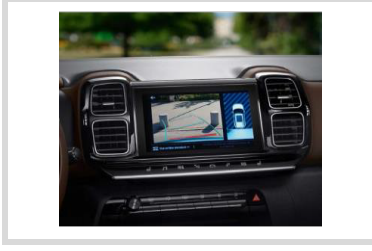

1642748980

Sürüş Kayıt Kamerası Philips ADR620

1647580180

Geri Gidiş Kamerası Paketi Vp1 (180°)

1671472880

Sürüş Kayıt Kamerası Dash Cam 46

1671472980

Sürüş Kayıt Kamerası Dash Cam Mini