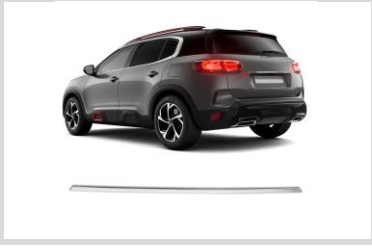

Bgi Ct P.Celik (Pla

1616443380