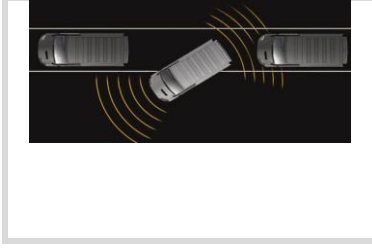

Arka Park Sensörü Aee2102

1610279080