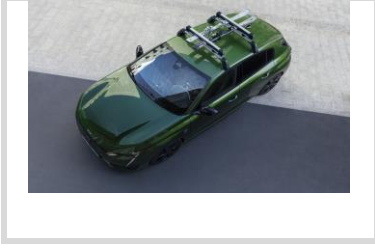

1629426080

Tavan Barlarına Takılan Kayak Taşıyıcı 4 Çift
Kayak Snowpack M

9459K1